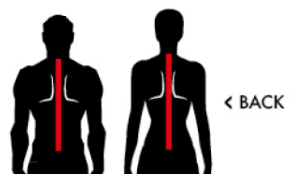

GEAR SIZING CHART

BELT SIZING CM

UNISEX SIZING (CM)	XS	S	M	L	XL
PULSE BELT	64 - 72	72 - 80	80 - 88	88 - 96	96 - 105
SENSE PRO BELT	64 - 72	72 - 80	80 - 88	88 - 96	96 - 105
ADV SKIN BELT	64 - 72	72 - 80	80 - 88	88 - 96	96 - 105

BACKPACK SIZING CM

UNISEX (CM)	S	M	L
TRACE	39 - 44	43 - 49	48 - 54
XA	43 - 49		48 - 54

VEST SIZING CM

UNISEX SIZING (CM)	XXS	XS	S	M	L	XL
SLAB PULSAR	78 - 85	85 - 91	91 - 97	97 - 103	103 - 109	109 - 118
SENSE PRO	-	85 - 91	91 - 97	97 - 103	103 - 109	109 - 118
ADVANCED SKIN	-	85 - 91	91 - 97	97 - 103	103 - 109	109 - 118
ACTIVE SKIN	-	81,5 - 89	89 - 95,5	95,5 - 102,5	102,5 - 108,5	108,5 - 115