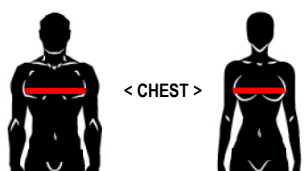

GEAR SIZING CHART

BELT SIZING CM

UNISEX SIZING (CM)	XS	S	M	L	XL
PULSE BELT	64 - 72	72 - 80	80 - 88	88 - 96	96 - 105
SENSE PRO BELT	64 - 72	72 - 80	80 - 88	88 - 96	96 - 105
ADV SKIN BELT	64 - 72	72 - 80	80 - 88	88 - 96	96 - 105

BACKPACK SIZING CM

UNISEX (CM)	S	M	L
TRACE	39 - 44	43 - 49	48 - 54
XA	43 - 49		48 - 54

VEST SIZING CM

UNISEX SIZING (CM)	XXS	XS	S	M	L	XL
SLAB PULSAR	78 - 85	85 - 91	91 - 97	97 - 103	103 - 109	109 - 118
SENSE PRO	-	85 - 91	91 - 97	97 - 103	103 - 109	109 - 118
ADVANCED SKIN	-	85 - 91	91 - 97	97 - 103	103 - 109	109 - 118
ACTIVE SKIN	-	81,5 - 89	89 - 95,5	95,5 - 102,5	102,5 - 108,5	108,5 - 115