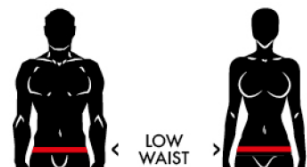

GEAR SIZING CHART

BELT SIZING CM

UNISEX SIZING (CM)	XS	S	M	L	XL
PULSE BELT	64 - 72	72 - 80	80 - 88	88 - 96	96 - 105
SENSE PRO BELT	64 - 72	72 - 80	80 - 88	88 - 96	96 - 105
ADV SKIN BELT	64 - 72	72 - 80	80 - 88	88 - 96	96 - 105

BACKPACK SIZING CM

UNISEX (CM)	S	M	L
TRACE	39 - 44	43 - 49	48 - 54
XA	43 - 49		48 - 54

VEST SIZING CM

UNISEX SIZING (CM)	XXS	XS	S	M	L	XL
SLAB PULSAR	78 - 85	85 - 91	91 - 97	97 - 103	103 - 109	109 - 118
SENSE PRO	-	85 - 91	91 - 97	97 - 103	103 - 109	109 - 118
ADVANCED SKIN	-	85 - 91	91 - 97	97 - 103	103 - 109	109 - 118
ACTIVE SKIN	-	81,5 - 89	89 - 95,5	95,5 - 102,5	102,5 - 108,5	108,5 - 115