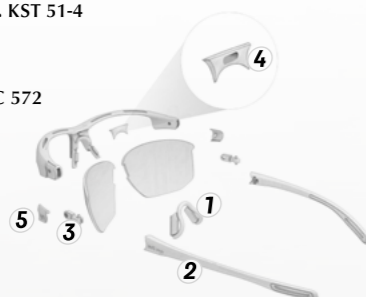

Größen

Größen	S, L	Filter	S: 66*46 (2395 mm ²)
Schläfenbreite	S: 134 mm		L: 70*49 (2712 mm ²)
	L: 140 mm	Basiskurve	8
Bügel	S/L: 120 mm	Stegweite	S/L: 10 mm
Inklination	S/L: 15°	Ø Gewicht	27,5 g
Fassungs- scheibenwinkel	S/L: 2*26°		

Ersatzteile

- 1 Nasensteg int. KST 51 / ext. KST 51-4
- 2 Bügel B 0698
- 3 Inklinator AC 570
- 4 Cover Clip-in Fixierung AC 572
- 5 Logoteil AC 561

Verpackung

- Hardcase SHE 244
- Mikrofaserbeutel SHS 44
- Mikrofaserbeutel für Ersatzfilter SHS 45
- Faltkarton FK 181

Add-ons

- Kopfband**
S: BB 49-S (20 cm)
L: BB 49-L (23 cm)
- Schwimmkörper** AC 559
- nose cover** AC 584

Opt. Verglasung

Direktverglasung
RX Version (70) erhältlich
e019 70 + Farbcode + 000S/L

Clip-in Vollrand
e900 Chassis (Steg) zur Verglasung
e901 Clip-in (Steg) + Demolens
e902 Chassis (Nase) zur Verglasung
e904 Clip-in (Nase) + Demolens
extended Version:
e902 70 1001 0000
e904 75 1001 0000