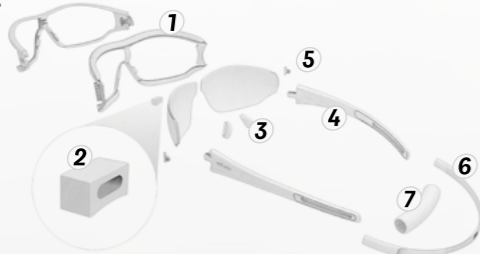

e005

fusor pro

Größen

Größen	S, L	Fassungsscheibenwinkel	S/L: 2*31°
Schläfenbreite	S: 121 mm	Filter	S: 69*42 (2331 mm²)
	L: 131 mm		L: 74*43 (2556 mm²)
Bügel	S/L: 125 mm	Basiskurve	10
Inklination	S: 14°	Stegweite	S/L: 6 mm
	L: 15°		Ø Gewicht

Ersatzteile

- 1 Blende S: BL 339; L: BL 338
- 2 Cover Clip-in Fixierung AC 416
- 3 Nasenpads int. SP 109 / ext. KST 51-4
- 4 Bügel inkl. Inklinator B 0694
- 5 Inklinator AC 403
- 6 Kopfband S: BB 49-S (20 cm); L: BB 49-L (23 cm)
- 7 Schwimmkörper AC 559

Adapter

- e801, Größen: S, L
e801 70 3500 LST® active silver
e801 75 3500 LST® active silver + Demolens clear
e801 70 6500 grey
e801 70 6600 grey silver mirror

Clip-in randlos

- e900 Chassis (Steg) zur Verglasung
e901 Clip-in (Steg) + Demolens
e902 Chassis (Nase) zur Verglasung
e904 Clip-in (Nase) + Demolens
extended Version:
e902 70 1001 0000
e904 75 1001 0000