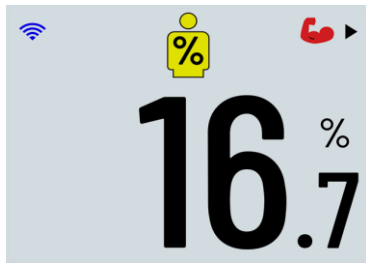

PRODUKTBESCHREIBUNG

Erhalte mit der Index S2 Smart-Waage einen ganzheitlichen Einblick zu deiner Gesundheit. Präzise Messwerte zu Gewicht, Gewichtstrend, Körperfettanteil, BMI, Skelettmuskelmasse und mehr zeigen dir die Fortschritte in Richtung deiner gesetzten Ziele. Die Daten werden über WLAN nahtlos mit der Garmin Connect™ App synchronisiert und dort über Infografiken und Trenddiagramme angezeigt. Selbstverständlich sind auch mehrere Messungen am Tag möglich, ebenso wie die Zusammenführung mit den Wellnessdaten von anderen Garmin Produkten, sowie die Personalisierung der Anzeige im Farbdisplay bei Verwendung. Jede Index S2 Smart-Waage kann die Messwerte von bis zu 16 Benutzern individuell erfassen und verarbeiten.

FEATURE ÜBERSICHT

DESIGN UND DISPLAY	Hochwertige Materialien und edles Design, kombiniert mit einem hochauflösenden LCD-Farbdisplay.
UMFANGREICHE MESSWERTE	Präzise Messung von Gewicht, Gewichtstrend, Körperfettanteil, BMI, Skelettmuskelmass und mehr.
WETTERVORHERSAGE	Aktuelle Wettervorhersagen bei Verwendung der Waage unterstützen bei der Planung deines Tages.
MULTIPLE MESSUNGEN	Entdecke Muster bei der Veränderung deines Gewichts und anderer Messwerte im Tagesverlauf.
DRAHTLOS VERBINDEN¹	Über integriertes WLAN werden Messdaten automatisch deinem Garmin Connect Konto synchronisiert.
MEHRERE BENUTZER	Die Smart-Waage kann bis zu 16 individuelle Benutzer erkennen und deren Messwerte verarbeiten.
BATTERIELAUFZEIT	Mit vier Stück der gängigen AAA-Batterien hat die Smart-Waage eine Laufzeit von bis zu 9 Monaten.

PRODUKTPORTFOLIO

Artikelnummer	Artikelbezeichnung	EAN	UVP
010-02294-12	INDEX S2 SMART-WAAGE Schwarz	0753759257507	149,99 €

Artikelnummer	Artikelbezeichnung	EAN	UVP
010-02294-13	INDEX S2 SMART-WAAGE Weiss	0753759257514	149,99 €

DATENBLATT INDEX™ S2 SMART-WAAGE

SCREENSHOTS

Gewicht

Körperfettanteil

Skelettmuskelmasse

Wettervorhersage

Gewichtstrend

BMI