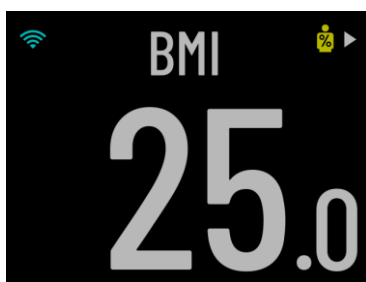

PRODUKTBESCHREIBUNG

Erhalte mit der Index S2 Smart-Waage einen ganzheitlichen Einblick zu deiner Gesundheit. Präzise Messwerte zu Gewicht, Gewichtstrend, Körperfettanteil, BMI, Skelettmuskelmasse und mehr zeigen dir die Fortschritte in Richtung deiner gesetzten Ziele. Die Daten werden über WLAN nahtlos mit der Garmin Connect™ App synchronisiert und dort über Infografiken und Trenddiagramme angezeigt. Selbstverständlich sind auch mehrere Messungen am Tag möglich, ebenso wie die Zusammenführung mit den Wellnessdaten von anderen Garmin Produkten, sowie die Personalisierung der Anzeige im Farbdisplay bei Verwendung. Jede Index S2 Smart-Waage kann die Messwerte von bis zu 16 Benutzern individuell erfassen und verarbeiten.

FEATURE ÜBERSICHT

DESIGN UND DISPLAY	Hochwertige Materialien und edles Design, kombiniert mit einem hochauflösenden LCD-Farbdisplay.
UMFANGREICHE MESSWERTE	Präzise Messung von Gewicht, Gewichtstrend, Körperfettanteil, BMI, Skelettmuskelmass und mehr.
WETTERVORHERSAGE	Aktuelle Wettervorhersagen bei Verwendung der Waage unterstützen bei der Planung deines Tages.
MULTIPLE MESSUNGEN	Entdecke Muster bei der Veränderung deines Gewichts und anderer Messwerte im Tagesverlauf.
DRAHTLOS VERBINDEN¹	Über integriertes WLAN werden Messdaten automatisch deinem Garmin Connect Konto synchronisiert.
MEHRERE BENUTZER	Die Smart-Waage kann bis zu 16 individuelle Benutzer erkennen und deren Messwerte verarbeiten.
BATTERIELAUFZEIT	Mit vier Stück der gängigen AAA-Batterien hat die Smart-Waage eine Laufzeit von bis zu 9 Monaten.

DATENBLATT INDEX™ S2 SMART-WAAGE

SCREENSHOTS

Gewicht

Körperfettanteil

Skelettmuskelmasse

Wettervorhersage

Gewichtstrend

BMI

Körperwasseranteil

Gewichtsentwicklung
und Benutzername

SCREENSHOTS GARMIN CONNECT APP

Gewicht Tageswert

Gewicht

Skelettmuskelmasse

Körperfettanteil

Körperwasseranteil