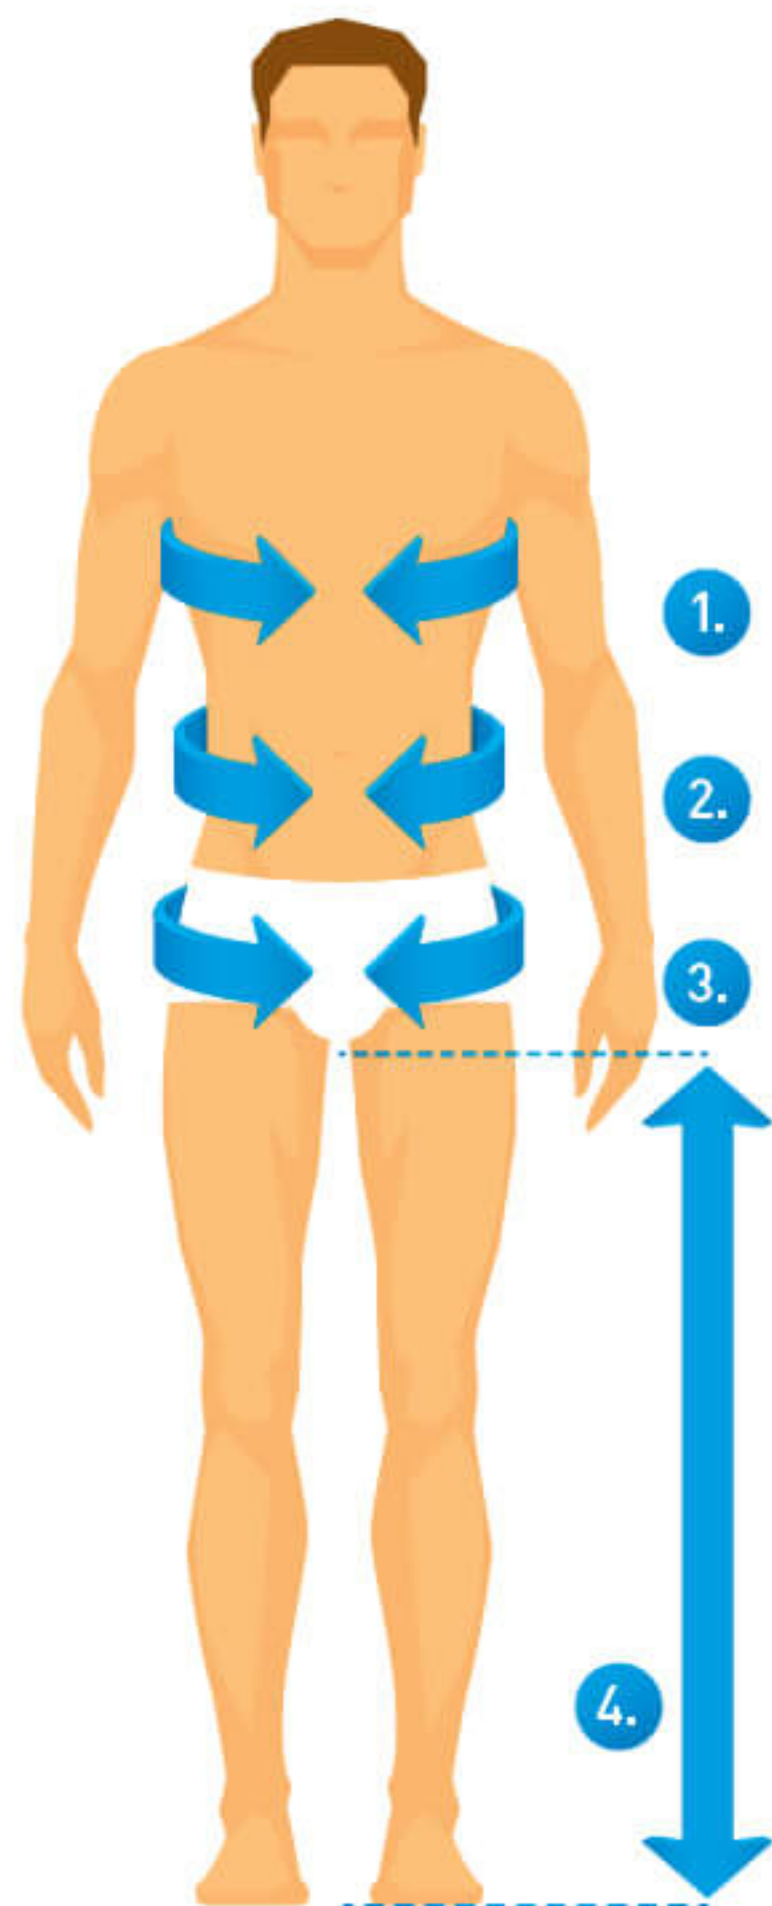

# ODLO SIZES

- 1. BRUST
- 2. TAILLE
- 3. HÜFTE
- 4. INNENNAHT
- 4. INNENNAHT KURZ
- 4. INNENNAHT LANG

## HERREN

	XS	S		M		L		XL		XXL	
EU	40	42	44	46	48	50	52	54	56	58	60
US/UK	28	30	32	33	34	35	36	37	38	40	42
I	40	42	44	46	48	50	52	54	56	58	60
F	34	36	38	40	42	44	46	48	50	52	54
1. cm	87	90	93	96	99	102	105	108	111	114.5	118.0
inch	34.2	35.4	36.6	37.8	39.0	40.2	41.3	42.5	43.7	45.1	46.5
2. cm	74	77	80	83	86	89	92	95	98	101.5	105.0
inch	29.1	30.3	31.5	32.7	33.9	35	36.2	37.4	38.6	40.0	41.3
3. cm	87	90	93	96	99	102	105	108	111	114	117
inch	34.2	35.4	36.6	37.8	39.0	40.2	41.3	42.5	43.7	44.9	46.1
4. cm	80	80		82		82		83		84	
inch	31.5	31.5		32.2		32.2		32.6		33	
4. cm	77	77		78		78		79		80	
inch	30.3	30.3		30.7		30.7		31.1		31.4	
4. cm	86	86		87		87		88		89	
inch	33.9	33.9		34.2		34.2		34.6		35	