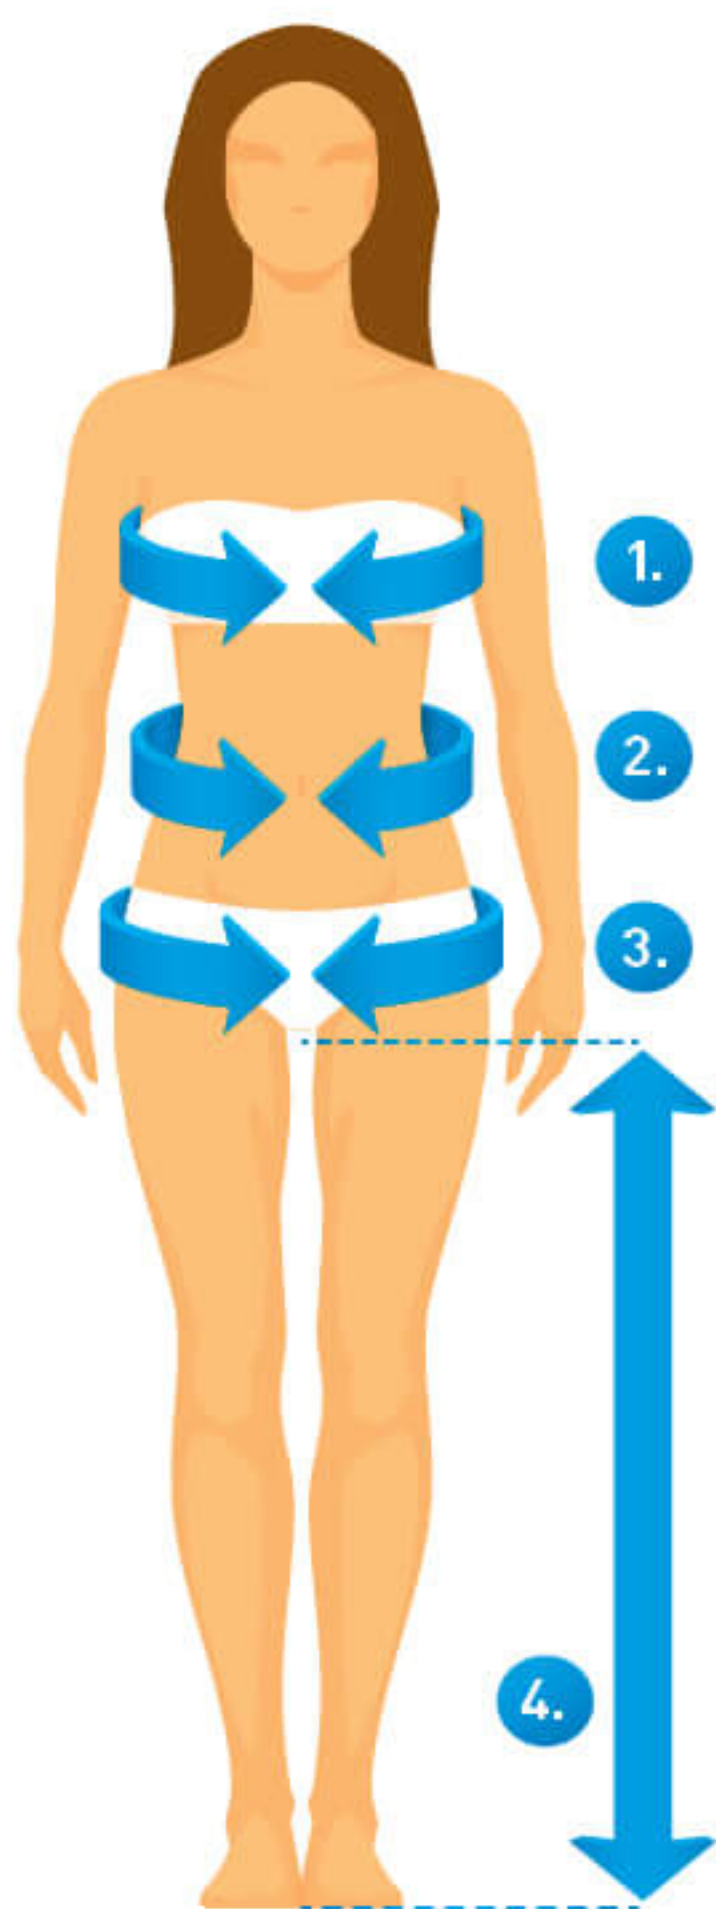

ODLO SIZES

- 1. BRUST
- 2. TAILLE
- 3. HÜFTE
- 4. INNENNAHT
- 4. INNENNAHT KURZ
- 4. INNENNAHT LANG

DAMEN

	XXS	XS		S		M		L		XL		XXL	
EU	28	30	32	34	36	38	40	42	44	46	48	50	52
US	00	0	2	4	6	8	10	12	14	16	18	20	22
UK	2	4	6	8	10	12	14	16	18	20	22	24	26
I	32	34	36	38	40	42	44	46	48	50	52	54	56
F	30	32	34	36	38	40	42	44	46	48	50	52	54
1. cm	76	79	82	85	88	91	94	98	102	106	111	116	121
inch	29.9	31.1	32.3	33.5	34.6	35.8	37.0	38.6	40.2	41.7	43.7	45.7	47.6
2. cm	61	64	67	70	73	76	79	83	87	92	97	102	107
inch	24	25.2	26.4	27.6	28.7	29.9	31.1	32.7	34.3	36.2	38.2	40.2	42.1
3. cm	84	87	90	93	96	99	102	106	110	114	118	122	127
inch	33	34.2	35.4	36.6	37.8	39.0	40.2	41.7	43.3	44.9	46.5	48.0	50.0
4. cm	79	80		80		80		81		81		81	
inch	31.1	31.5		31.5		31.5		31.9		31.9		31.9	
4. cm	75	76		76		76		77		77		77	
inch	29.5	29.9		29.9		29.9		30.3		30.3		30.3	
4. cm	84	86		85		85		86		86		86	
inch	33	33.5		33.5		33.5		33.8		33.8		33.8	