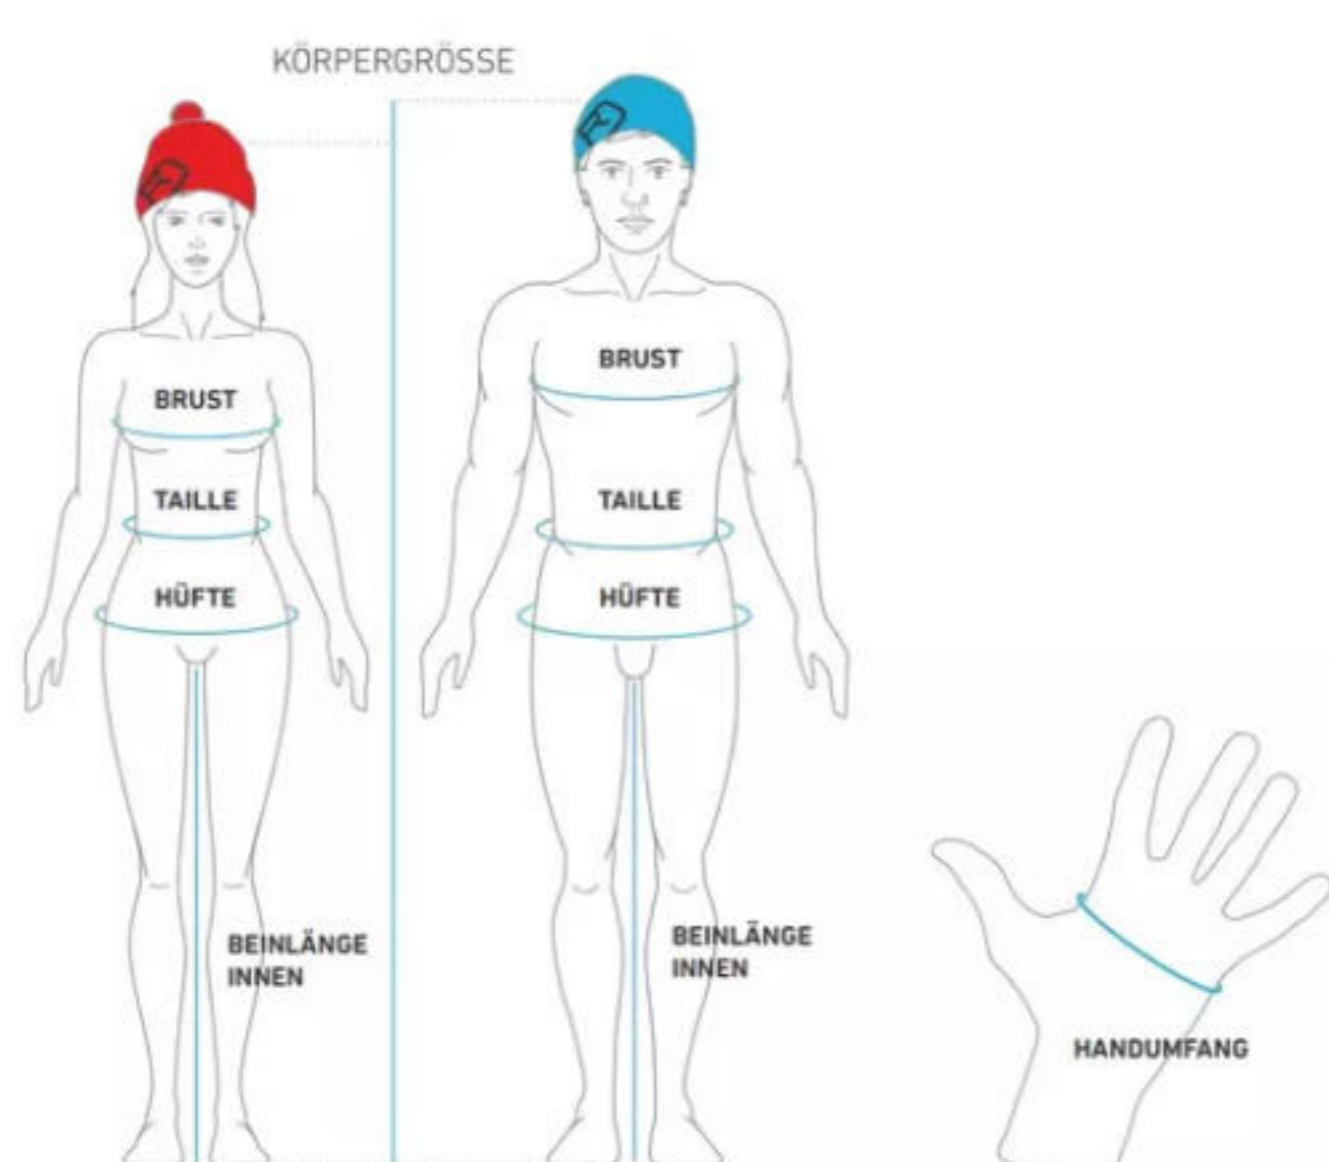

# GRÖSSENTABELLE

Home > Support > Größentabelle

SUPPORT  
GRÖSSENTABELLE

## WIE MESSE ICH RICHTIG?

- 1 BRUSTUMFANG**  
Waagrecht an der höchsten Erhebung der Brust.
- 2 TAILLEUMFANG**  
Waagrecht an der schmalsten Stelle des Körpers.
- 3 HÜFTUMFANG**  
Locker und waagrecht an der breitesten Stelle der Hüfte.
- 4 BEINLÄNGE INNEN**  
Stehend gemessen der Abstand vom Schritt bis zum Boden (ohne Schuhe).
- 5 HANDUMFANG**  
Maßband in der Handmitte an der breitesten Stelle locker um die geöffnete Hand legen (ohne Daumen).

## DAMEN

	XS	S	M	L	XL
<b>BRUST</b> in cm	78 - 82	83 - 87	88 - 92	93 - 98	99 - 104
<b>TAILLE</b> in cm	61 - 65	66 - 70	71 - 75	76 - 81	82 - 87
<b>HÜFTE</b> in cm	86 - 90	91 - 95	96 - 100	101 - 106	107 - 112
<b>BEINLÄNGE INNEN (KURZGRÖSSE)</b> in cm	70 - 71	71 - 72	72 - 74	74 - 76	76 - 78
<b>BEINLÄNGE INNEN</b> in cm	75 - 76	76 - 77	77 - 79	79 - 81	81 - 83
<b>BEINLÄNGE INNEN (LANGGRÖSSE)</b> in cm	80 - 81	81 - 82	82 - 84	84 - 86	86 - 88
<b>KÖRPERGRÖSSE</b> in cm	160 - 163	163 - 166	166 - 170	170 - 174	174 - 178