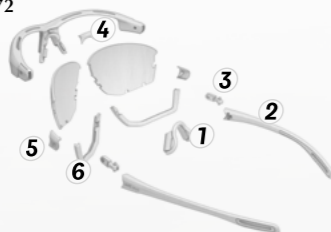

Größen

Größen	S, L	Filter	S: 66*46 (2370 mm²) L: 70*49 (2668 mm²)
Schläfenbreite	S: 134 mm L: 140 mm	Basiskurve	8
Bügel	S/L: 120 mm	Stegweite	S/L: 10 mm
Inklination	S/L: 18°	Ø Gewicht	S: 28 g L: 30 g
Fassungs- scheibenwinkel	S/L: 2*26°		

Ersatzteile

- 1 Nasensteg int. KST 51 / ext. KST 51-4
- 2 Bügel B 0698
- 3 Inklinator AC 570
- 4 Cover Clip-in Fixierung AC 572
- 5 Logoteil AC 561
- 6 Lensguard
S: AC 614 / L: AC 613

Verpackung

- Hardcase SHE 253
- Mikrofaserbeutel SHS 44
- Mikrofaserbeutel für Ersatzfilter SHS 45
- Faltkarton FK 181

Add-ons

- Kopfband
S: BB 49-S (20 cm)
L: BB 49-L (23 cm)
- Schwimmkörper AC 559
- nose cover AC 584

Opt. Verglasung

Direktverglasung
RX Version (70) erhältlich
e039 70 + Farbcode + 000S/L

Clip-in randlos
e900 Chassis (Steg) zur Verglasung
e901 Clip-in (Steg) + Demolens
e902 Chassis (Nase) zur Verglasung
e904 Clip-in (Nase) + Demolens
extended Version:
e902 70 1001 0000
e904 75 1001 0000