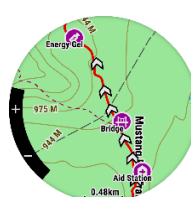

JETLAG RATGEBER

Je nach Reiseziel werden dir individuelle Empfehlungen zu Schlafrhythmus, Umgebungslicht und Aktivitäten gegeben, um die Auswirkungen des Jetlags zu minimieren.

UP AHEAD

Erhalte auf einen Blick die wichtigsten bevorstehenden Streckenpunkte wie POIs, Zwischenzeiten oder Informationen zu Distanz und Höhenmeter.

WETTKAMPF-VORHERSAGE

Auf Grundlage der Trainingshistorie liefert die Smartwatch eine Zielzeit-Prognose für unterschiedliche Laufdistanzen. Eine Grafik zeigt die Trainingsauswirkungen und Veränderungen der letzten 4 Wochen.

STAMINA RESTENERGIE

STAMINA verfolgt deine Leistung beim Lauf- oder Radtraining und zeigt dir die verfügbare Energie, die dir während deiner körperlichen Aktivität zur Verfügung steht, um eine vorzeitige Erschöpfung zu vermeiden.

ABC-SENSOREN

3-Achsen-Kompass, Gyroskop und barometrischer Höhenmesser garantieren eine präzise Datenaufzeichnung, beste Lageerkennung und zuverlässige Navigation.

NAVIGATION

Erkunde deine Umgebung mit der RoundTrip Routing oder Around Me Funktion. Nutze selbstgeplante Strecken oder Empfehlungen von Komoot per Connect IQ App.

GESUNDHEIT & FITNESS

Erfasse Schritte, Kalorien oder per Health Snapshot™ in einer 2-minütigen Messung alle wichtigen Gesundheitsdaten. Die Body Battery™ misst die Energiereserven deines Körpers für deine Tagesplanung.

SCHLAFANALYSE MIT SLEEPSCORE

Zeichne verschiedene Schlafstadien (leicht, tief, REM), Herzfrequenz, Stress, Pulse Ox und Atemfrequenz in der Nacht auf. Erhalte sogar eine Bewertung der Schlafqualität und Tipps zur Verbesserung.

MORNING REPORT