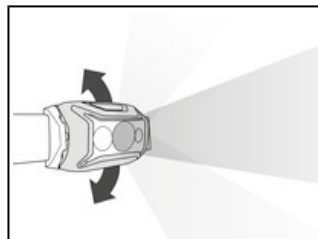

Univers	Sport
Typ	Beleuchtung
Kategorie	Stirnlampen
Unterkategorie	ADVANCED Stirnlampen

Hybrid
CONCEPT®

ACTIK® CORE

Die ACTIK® mit Akku! Die ideale aufladbare Stirnlampe für bewegungsintensive Outdoor-Aktivitäten bis in die Abendstunden. Mit ihren 600 Lumen erzeugt die ACTIK® CORE ein helles, komfortables Licht, um Sie beim Laufen, Trekking oder Bergsteigen zu begleiten. Durch ihren phosphoreszierenden Reflektor ist sie im Dunkeln schnell zu finden und ihr Rotlicht verhindert, dass andere Personen in der Gruppe geblendet werden. Die mit dem CORE-Akku gelieferte ACTIK® CORE kann dank HYBRID CONCEPT ebenfalls mit drei Batterien betrieben werden.

Kombinierter Lichtkegel (breit und fokussiert) für die Sicht im unmittelbaren Umgebungsbereich und im Fernbereich bei der Fortbewegung.

Trägerplatte, die es ermöglicht, den Neigungswinkel der Lampe den Anforderungen entsprechend einzustellen.