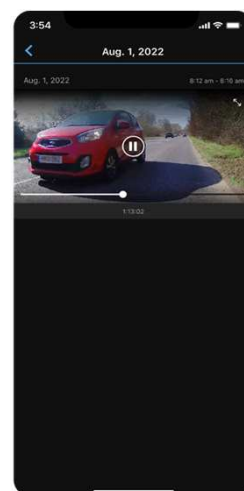

GARMIN VARIA APP

Verbinde dein Varia mit der Garmin Varia App, um deine Umgebung jederzeit im Blick zu haben. Du wirst mit farbigen Hinweisen auf dem Display deines kompatiblen Gerätes vor sich nähernden Fahrzeugen gewarnt. Solltest du dein Smartphone gerade nicht zur Hand haben, wirst du zur zusätzlichen Sicherheit durch Töne und Vibrationen auf heranfahrende Autos aufmerksam gemacht. Und das ab einer Entfernung von bis zu 140 Metern.

SCREENSHOTS

Straße ist frei

Fahrzeuge nähern sich

Fahrzeug nähert sich mit hoher Geschwindigkeit

Kamera-einstellungen

Galerie

Video Wiedergabe

VERPACKUNG**LIEFERUMFANG**