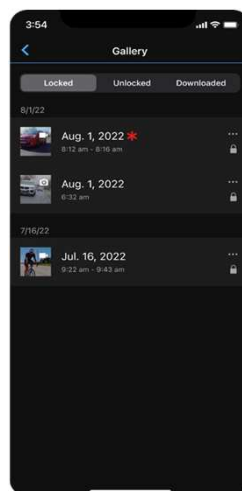

GARMIN VARIA APP

Verbinde dein Varia mit der Garmin Varia App, um deine Umgebung jederzeit im Blick zu haben. Du wirst mit farbigen Hinweisen auf dem Display deines kompatiblen Gerätes vor sich nähernden Fahrzeugen gewarnt. Solltest du dein Smartphone gerade nicht zur Hand haben, wirst du zur zusätzlichen Sicherheit durch Töne und Vibrationen auf heranfahrende Autos aufmerksam gemacht. Und das ab einer Entfernung von bis zu 140 Metern.

SCREENSHOTS

Straße ist frei

Fahrzeuge nähern sich

Fahrzeug nähert sich mit hoher Geschwindigkeit

Kamera-einstellungen

Galerie

Video Wiedergabe

VERPACKUNG**LIEFERUMFANG**