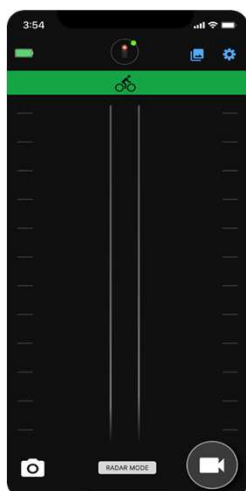

VERGLEICHSTABELLE

VARIA™	RVR315	RTL516	RCT716
Abmessung	40 x 72 x 20 mm	39,6 x 98,6 x 19,7 mm	42,0 x 106,5 x 31,9 mm
Gewicht	51 g	71 g	147 g
Rücklicht Modus	-	Dauerlicht	Dauerlicht
Akkulaufzeit	Bis zu 7 h	Bis zu 9 h	Bis zu 5 h³
Kamera	○	○	●
Wasserdichtigkeit	IPX7	IPX7	IPX7
Sichtwinkel	-	220°	220°
Fahrzeugetkennung	-	Ab 140 m	Ab 140 m
ANT+ / Bluetooth	● / ●	● / ●	● / ●
RDU kompatibel	●	●	●
Edge kompatibel	●	●	●
Garmin Wearables kompatibel²	●	●	●
Varia App kompatibel	●	●	●

GARMIN VARIA APP

Verbinde dein Varia mit der Garmin Varia App, um deine Umgebung jederzeit im Blick zu haben. Du wirst mit farbigen Hinweisen auf dem Display deines kompatiblen Gerätes vor sich nähernden Fahrzeugen gewarnt. Solltest du dein Smartphone gerade nicht zur Hand haben, wirst du zur zusätzlichen Sicherheit durch Töne und Vibrationen auf heranfahrende Autos aufmerksam gemacht. Und das ab einer Entfernung von bis zu 140 Metern.

SCREENSHOTS

Straße ist frei