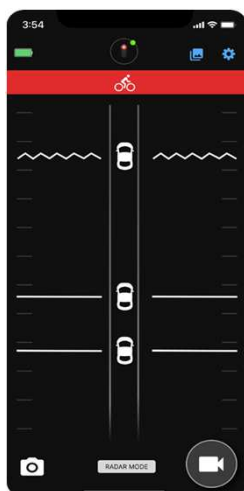

PRODUKTABBILDUNG

HIGHLIGHTS

- Varia Radar mit integrierter Kamera zum Aufzeichnen von Ereignissen
- StVZO Zulassung in Deutschland
- Automatische Unfallerkennung mit automatischer Speicherung der Videosequenz
- Warnt Radfahrer vor heranfahrenden Fahrzeugen, aus einer Distanz von bis 140 m
- Helles Rücklicht mit Sichtbarkeit aus weiter Entfernung
- Schlankes Design mit einfacher und schneller Montage an fast allen Fahrrad-Typen
- Kompatibilität zu Garmin Edge²
- Varia App zum Video-Transfer, zum steuern der Kamera und für Radar Informationen
- Lange Akkulaufzeit

VARIA APP

Kontrolliere und richte die Kamera mit der Varia App aus, übertrage gespeicherte Video oder lasse dich von der App während der Fahrt vor sich von hinten nähernden Fahrzeugen warnen.

AKKULAUFZEIT

GARMIN VARIA APP

Verbinde dein Varia mit der Garmin Varia App, um deine Umgebung jederzeit im Blick zu haben. Du wirst mit farbigen Hinweisen auf dem Display deines kompatiblen Gerätes vor sich nähernden Fahrzeugen gewarnt. Solltest du dein Smartphone gerade nicht zur Hand haben, wirst du zur zusätzlichen Sicherheit durch Töne und Vibrationen auf heranfahrende Autos aufmerksam gemacht. Und das ab einer Entfernung von bis zu 140 Metern.

SCREENSHOTS

Straße ist frei

Fahrzeuge nähern sich

Fahrzeug nähert sich mit hoher Geschwindigkeit

Kamera-einstellungen

Galerie

Video Wiedergabe

VERPACKUNG**LIEFERUMFANG**