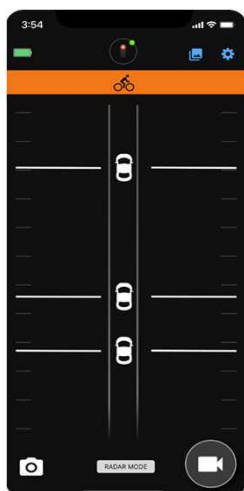

PRODUKTABBILDUNG

HIGHLIGHTS

- Varia Radar mit integrierter Kamera zum Aufzeichnen von Ereignissen
- StVZO Zulassung in Deutschland
- Automatische Unfallerkennung mit automatischer Speicherung der Videosequenz
- Warnt Radfahrer vor heranfahrenden Fahrzeugen, aus einer Distanz von bis 140 m
- Helles Rücklicht mit Sichtbarkeit aus weiter Entfernung
- Schlankes Design mit einfacher und schneller Montage an fast allen Fahrrad-Typen
- Kompatibilität zu Garmin Edge²
- Varia App zum Video-Transfer, zum steuern der Kamera und für Radar Informationen
- Lange Akkulaufzeit

VARIA APP

Kontrolliere und richte die Kamera mit der Varia App aus, übertrage gespeicherte Video oder lasse dich von der App während der Fahrt vor sich von hinten nähernden Fahrzeugen warnen.

AKKULAUFZEIT

GARMIN VARIA APP

Verbinde dein Varia mit der Garmin Varia App, um deine Umgebung jederzeit im Blick zu haben. Du wirst mit farbigen Hinweisen auf dem Display deines kompatiblen Gerätes vor sich nähernden Fahrzeugen gewarnt. Solltest du dein Smartphone gerade nicht zur Hand haben, wirst du zur zusätzlichen Sicherheit durch Töne und Vibrationen auf heranfahrende Autos aufmerksam gemacht. Und das ab einer Entfernung von bis zu 140 Metern.

SCREENSHOTS

Straße ist frei

Fahrzeuge nähern sich

Fahrzeug nähert sich mit hoher Geschwindigkeit

Kamera-einstellungen

Galerie

Video Wiedergabe

VERPACKUNG**LIEFERUMFANG**