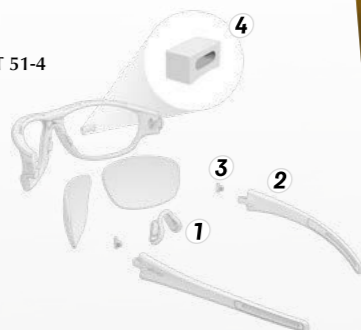

## Größen

Größen	S, L	Filter	S: 66*45 (2247 mm²) L: 70*47 (2536 mm²)
Schläfenbreite	S: 133 mm L: 139 mm	Basiskurve	8
Bügel	S/L: 125 mm	Stegweite	S/L: 15 mm
Inklination	S/L: 14°	Ø Gewicht	33 g
Fassungs- scheibenwinkel	2*30°		

## Ersatzteile

- 1 Nasensteg int. KST 51 / ext. KST 51-4
- 2 Bügel inkl. Inklinator B 0694
- 3 Inklinator AC 403
- 4 Cover Clip-in Fixierung AC 572

## Add-ons

- Kopfband  
S: BB 49-S (20 cm)  
L: BB 49-L (23 cm)
- Schwimmkörper AC 559
- nose cover AC 584